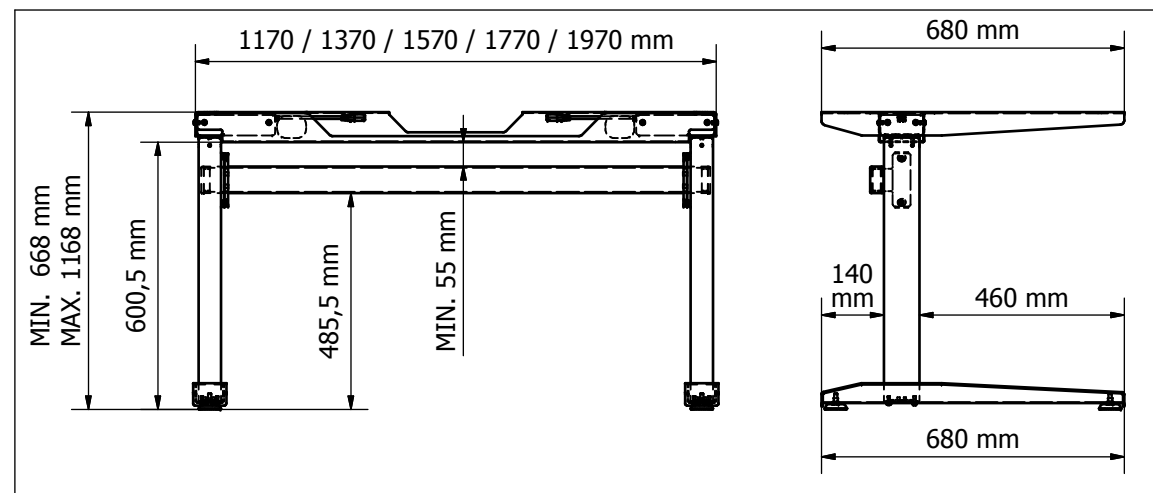

- 1  4 x
- 2  4 x
- 3  8 x
- 4  12 x

MONTÁŽ DESKY A PŘÍSLUŠENSTVÍ

POHLED P

NAPAJECI KABEL

1  4 x

2  10 x

3  2 x