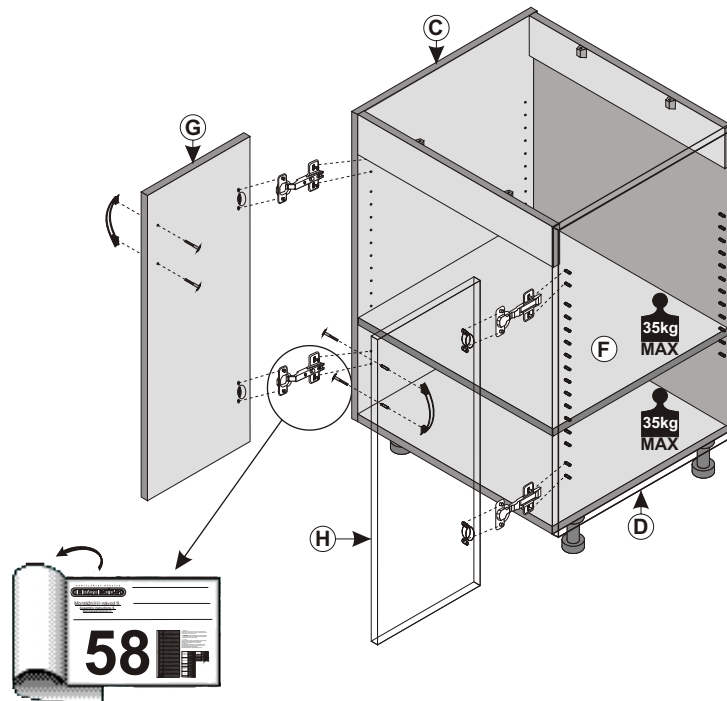

1.

Montážní(y) návod 58.

Assembly instructions 58.

Montageanleitung 58.

2.

3.

4.

CZ: Poznámka:

Pokud budete montovat sestavené skříně do sestavy dalších stojících skříní, sešroubujte je přiloženými spojovacími šrouby. Maximální nosnost 1 police je 35kg.

SK: Poznámka:

Pokiaľ budete montovať zostavené skrine do zostavy ďalších stojacích skrin, spojte ich priloženými spojovacími skrutkami. Maximálna nosnosť 1 police je 35 kg.

GB, USA: Note:

If you assemble the cases to the arrangement of next standing cases, bolt them together with the connecting bolts. Maximum loading capacity of one shelf is 35 kg.

D: Anmerkung:

Falls die Schränke zusammen mit anderen Schränken in ein Schranksystem montiert werden sollen, benutzen Sie dazu die beiliegenden Verbindungsschrauben. Maximale Tragfähigkeit 1 Fachbodens beträgt 35 kg.