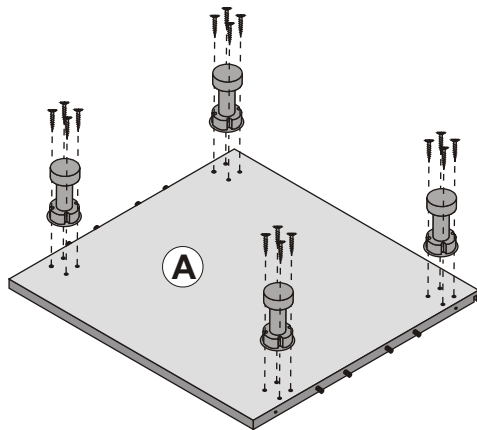

1.

Montážní(y) návod 58.

Assembly instructions 58.

Montageanleitung 58.

2.

3.

4.

CZ: Poznámka:

Pokud budete montovat sestavené skříně do sestavy dalších stojících skříní, sešroubujte je přiloženými spojovacími šrouby. Maximální nosnost 1 police je 35kg.

SK: Poznámka:

Pokiaľ budete montovať zostavené skrine do zostavy ďalších stojacích skrin, spojte ich priloženými spojovacími skrutkami. Maximálna nosnosť 1 police je 35 kg.