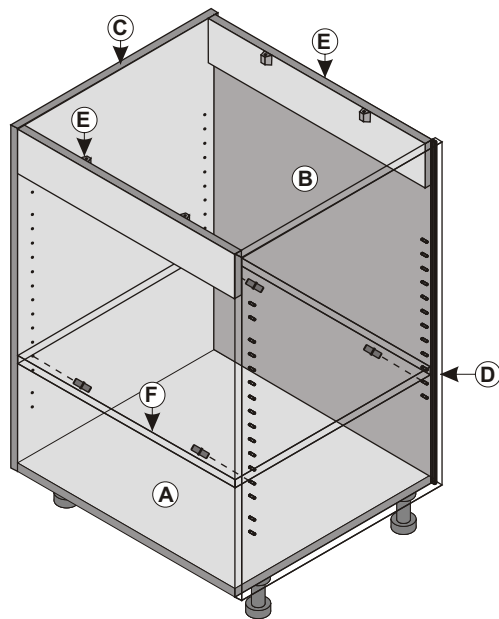

1.

Montážní(y) návod 58.

Assembly instructions 58.

Montageanleitung 58.

2.

3.

4.

CZ: Poznámka:

Pokud budete montovat sestavené skříně do sestavy dalších stojících skříní, sešroubujte je přiloženými spojovacími šrouby. Maximální nosnost 1 police je 35kg.

SK: Poznámka:

Pokiaľ budete montovať zostavené skrine do zostavy ďalších stojacích skrin, spojte ich priloženými spojovacími skrutkami. Maximálna nosnosť 1 police je 35 kg.

GB, USA: Note:

If you assemble the cases to the arrangement of next standing cases, bolt them together with the connecting bolts. Maximum loading capacity of one shelf is 35 kg.

D: Anmerkung:

Falls die Schränke zusammen mit anderen Schränken in ein Schranksystem montiert werden sollen, benutzen Sie dazu die beiliegenden Verbindungsschrauben. Maximale Tragfähigkeit 1 Fachbodens beträgt 35 kg.