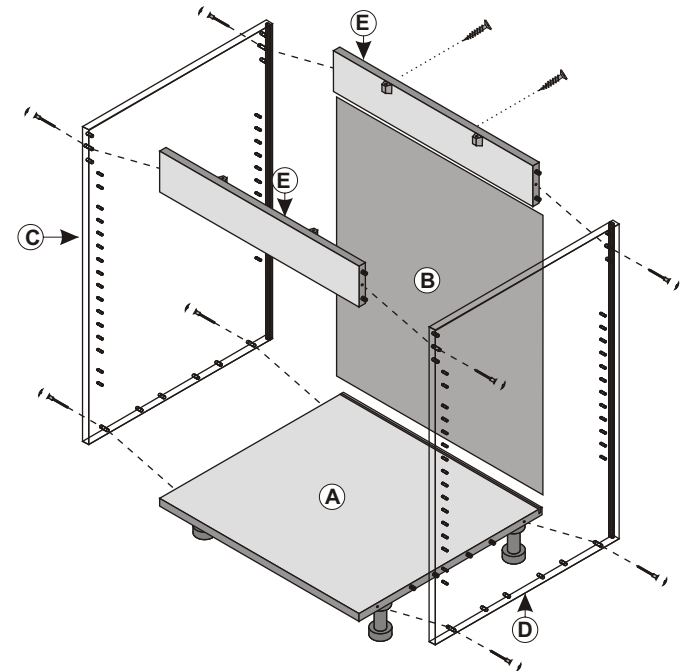

1.

Montážní(y) návod 58.

Assembly instructions 58.

Montageanleitung 58.

2.

3.

4.

CZ: Poznámka:

Pokud budete montovat sestavené skříně do sestavy dalších stojících skříní, sešroubujte je přiloženými spojovacími šrouby. Maximální nosnost 1 police je 35kg.

SK: Poznámka:

Pokiaľ budete montovať zostavené skrine do zostavy ďalších stojacích skrin, spojte ich priloženými spojovacími skrutkami. Maximálna nosnosť 1 police je 35 kg.

GB, USA: Note:

If you assemble the cases to the arrangement of next standing cases, bolt them together with the connecting bolts. Maximum loading capacity of one shelf is 35 kg.

D: Anmerkung:

Falls die Schränke zusammen mit anderen Schränken in ein Schranksystem montiert werden sollen, benutzen Sie dazu die beiliegenden Verbindungsschrauben. Maximale Tragfähigkeit 1 Fachbodens beträgt 35 kg.