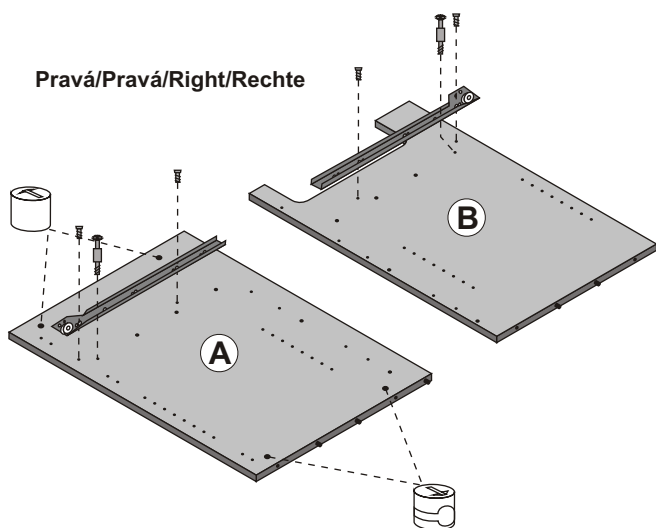

**Montážní(y) návod 69.**

Assembly instructions 69.

Montageanleitung 69.

KU 2 2 P	H-KUS DE 02 P, H-KUS DP S, H-KUS B S, H-KUS Z 2 S, H-KUS ZAS S, H-KUS DV P S, H-KUV B S, H-KUV ZP S, H-ROL KUV, H-LED RBI 4098 W, 2x H-R 400 A 50, H-USN 4 (H-Uxx 4), H-USN 1 (H-Uxx 1)
KU 2 2 L	H-KUS DE 02 L, H-KUS DP S, H-KUS B S, H-KUS Z 2 S, H-KUS ZAS S, H-KUS DV L S, H-KUV B S, H-KUV ZP S, H-ROL KUV, H-LED RBI 4098 W, 2x H-R 400 A 50, H-USN 4 (H-Uxx 4), H-USN 1 (H-Uxx 1)