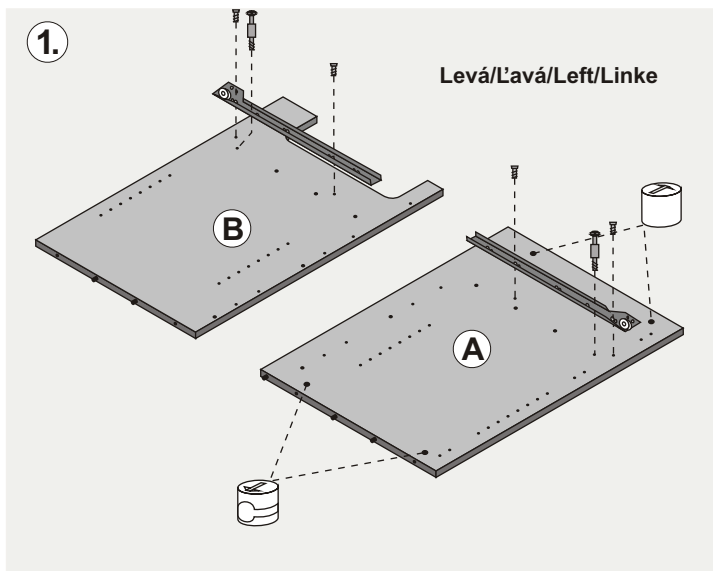

**Montážní(y) návod 69.**

Assembly instructions 69.

Montageanleitung 69.

KU 2 2 P	H-KUS DE 02 P, H-KUS DP S, H-KUS B S, H-KUS Z 2 S, H-KUS ZAS S, H-KUS DV P S, H-KUV B S, H-KUV ZP S, H-ROL KUV, H-LED RBI 4098 W, 2x H-R 400 A 50, H-USN 4 (H-Uxx 4), H-USN 1 (H-Uxx 1)
KU 2 2 L	H-KUS DE 02 L, H-KUS DP S, H-KUS B S, H-KUS Z 2 S, H-KUS ZAS S, H-KUS DV L S, H-KUV B S, H-KUV ZP S, H-ROL KUV, H-LED RBI 4098 W, 2x H-R 400 A 50, H-USN 4 (H-Uxx 4), H-USN 1 (H-Uxx 1)