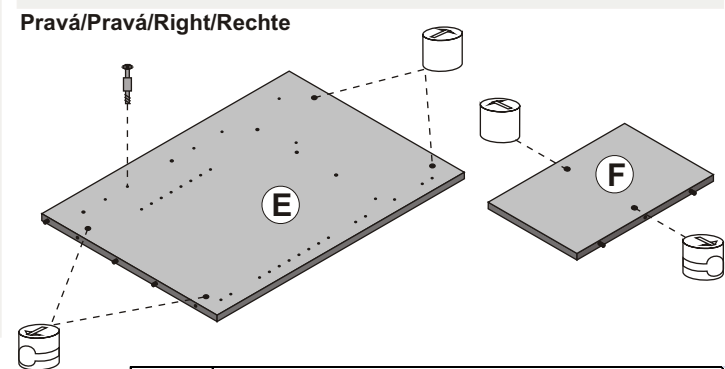

**Montážní(y) návod 69.**

Assembly instructions 69.

Montageanleitung 69.

KU 2 2 P	H-KUS DE 02 P, H-KUS DP S, H-KUS B S, H-KUS Z 2 S, H-KUS ZAS S, H-KUS DV P S, H-KUV B S, H-KUV ZP S, H-ROL KUV, H-LED RBI 4098 W, 2x H-R 400 A 50, H-USN 4 (H-Uxx 4), H-USN 1 (H-Uxx 1)
KU 2 2 L	H-KUS DE 02 L, H-KUS DP S, H-KUS B S, H-KUS Z 2 S, H-KUS ZAS S, H-KUS DV L S, H-KUV B S, H-KUV ZP S, H-ROL KUV, H-LED RBI 4098 W, 2x H-R 400 A 50, H-USN 4 (H-Uxx 4), H-USN 1 (H-Uxx 1)