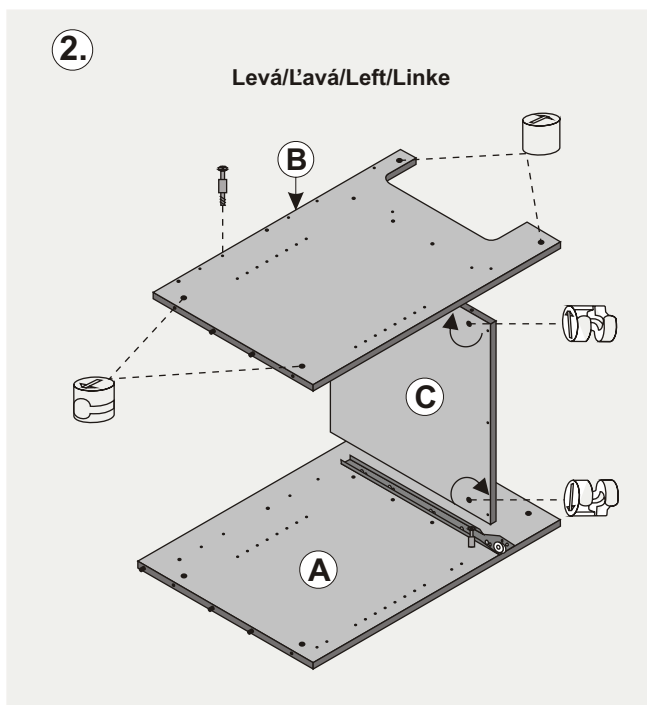

**Montážní(y) návod 69.**

Assembly instructions 69.

Montageanleitung 69.

KU 2 2 P	H-KUS DE 02 P, H-KUS DP S, H-KUS B S, H-KUS Z 2 S, H-KUS ZAS S, H-KUS DV P S, H-KUV B S, H-KUV ZP S, H-ROL KUV, H-LED RBI 4098 W, 2x H-R 400 A 50, H-USN 4 (H-Uxx 4), H-USN 1 (H-Uxx 1)
KU 2 2 L	H-KUS DE 02 L, H-KUS DP S, H-KUS B S, H-KUS Z 2 S, H-KUS ZAS S, H-KUS DV L S, H-KUV B S, H-KUV ZP S, H-ROL KUV, H-LED RBI 4098 W, 2x H-R 400 A 50, H-USN 4 (H-Uxx 4), H-USN 1 (H-Uxx 1)