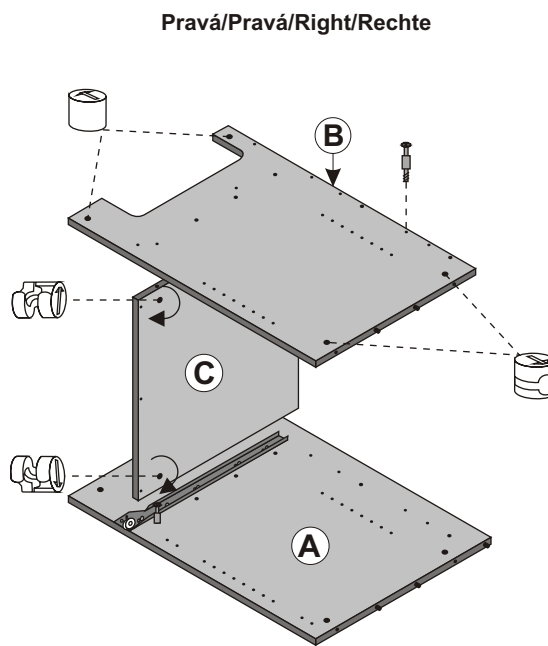

**Montážní(y) návod 69.**

Assembly instructions 69.

Montageanleitung 69.

KU 2 2 P	H-KUS DE 02 P, H-KUS DP S, H-KUS B S, H-KUS Z 2 S, H-KUS ZAS S, H-KUS DV P S, H-KUV B S, H-KUV ZP S, H-ROL KUV, H-LED RBI 4098 W, 2x H-R 400 A 50, H-USN 4 (H-Uxx 4), H-USN 1 (H-Uxx 1)
KU 2 2 L	H-KUS DE 02 L, H-KUS DP S, H-KUS B S, H-KUS Z 2 S, H-KUS ZAS S, H-KUS DV L S, H-KUV B S, H-KUV ZP S, H-ROL KUV, H-LED RBI 4098 W, 2x H-R 400 A 50, H-USN 4 (H-Uxx 4), H-USN 1 (H-Uxx 1)