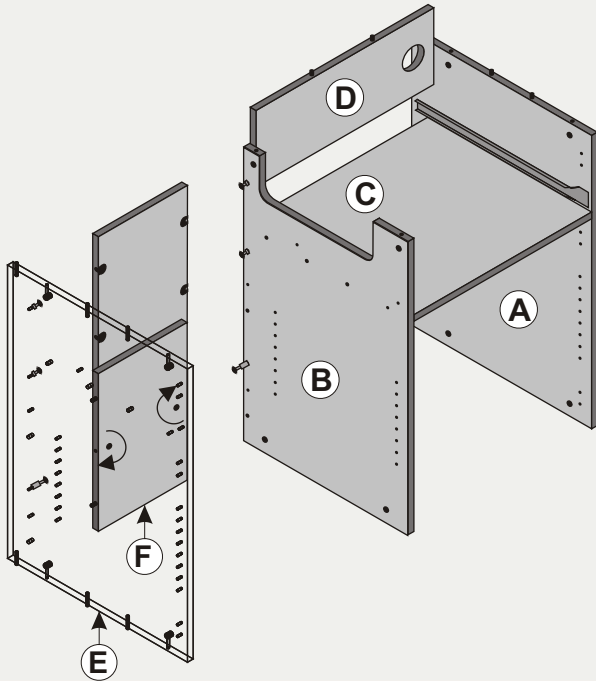

Levá/Lavá/Left/Linke

4.