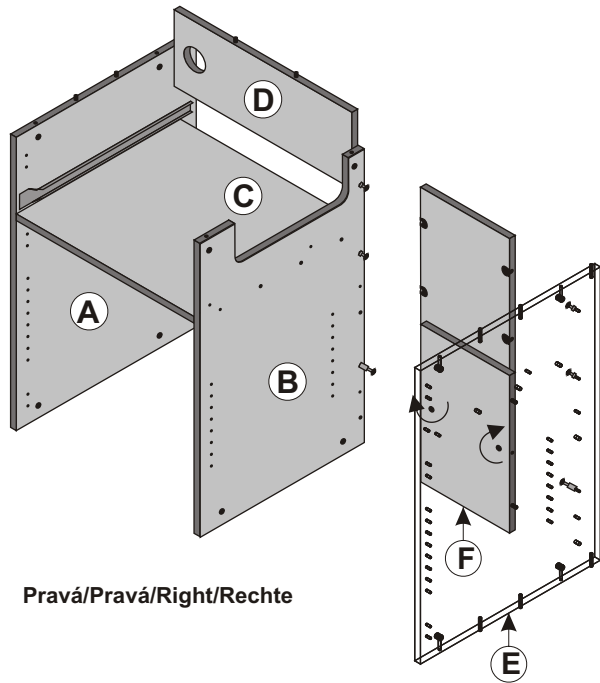

Levá/Lavá/Left/Linke

4.