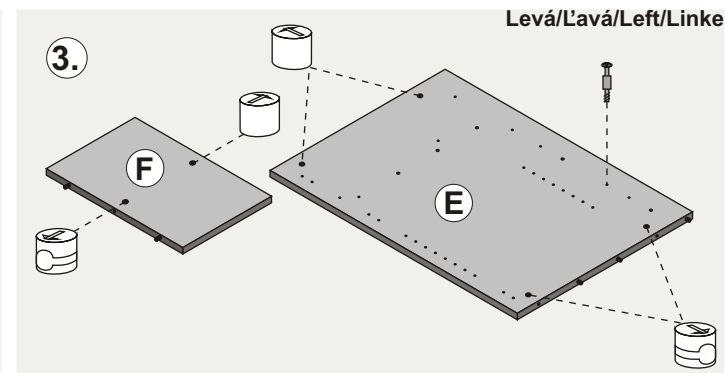

**Montážní(y) návod 69.**

Assembly instructions 69.

Montageanleitung 69.

KU 2 2 P	H-KUS DE 02 P, H-KUS DP S, H-KUS B S, H-KUS Z 2 S, H-KUS ZAS S, H-KUS DV P S, H-KUV B S, H-KUV ZP S, H-ROL KUV, H-LED RBI 4098 W, 2x H-R 400 A 50, H-USN 4 (H-Uxx 4), H-USN 1 (H-Uxx 1)
KU 2 2 L	H-KUS DE 02 L, H-KUS DP S, H-KUS B S, H-KUS Z 2 S, H-KUS ZAS S, H-KUS DV L S, H-KUV B S, H-KUV ZP S, H-ROL KUV, H-LED RBI 4098 W, 2x H-R 400 A 50, H-USN 4 (H-Uxx 4), H-USN 1 (H-Uxx 1)