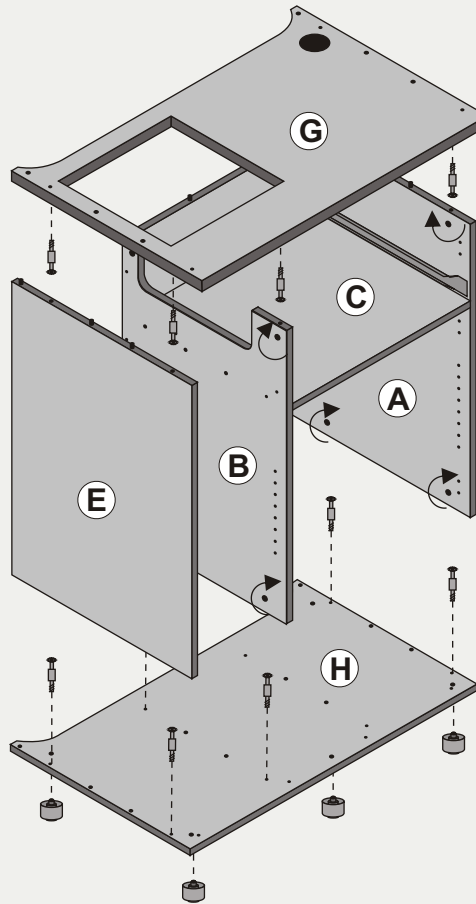

Pravá/Pravá/Right/Rechte

Levá/Lavá/Left/Linke

5.