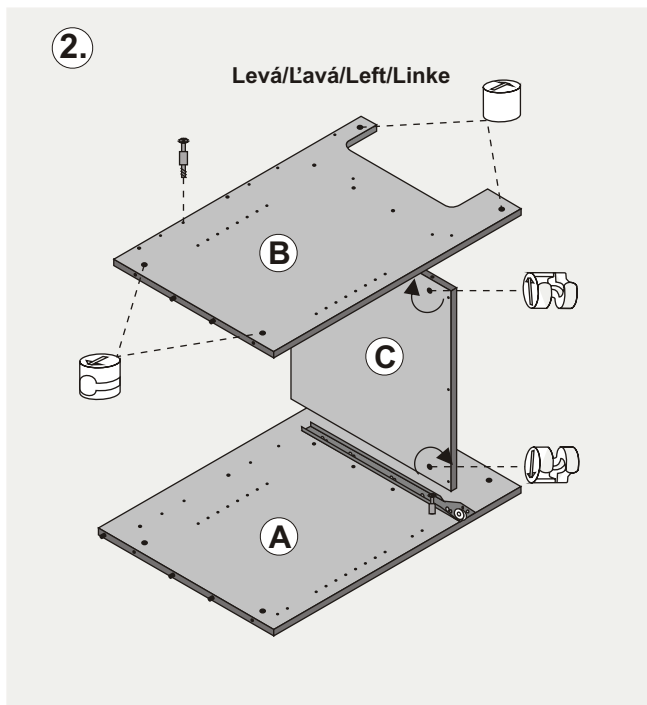

Montážní(y) návod 70.

Assembly instructions 70.

Montageanleitung 70.

KU 23 P	H-KUS DE 13 P, H-KUS DP S, H-KUS B S, H-KUS Z 3 S, H-KUS ZAS S, H-KUS DV P S, H-KUV B S, H-KUV ZP S, H-ROL KUV, H-LED RBI 4098 W, H-PABA, H-KUS DRE P, 2x H-R 400 A 50, H-USN 4 (H-Uxx 4), H-USN 1 (H-Uxx 1)
KU 23 L	H-KUS DE 13 L, H-KUS DP S, H-KUS B S, H-KUS Z 3 S, H-KUS ZAS S, H-KUS DV L S, H-KUV B S, H-KUV ZP S, H-ROL KUV, H-LED RBI 4098 W, H-PABA, H-KUS DRE P, 2x H-R 400 A 50, H-USN 4 (H-Uxx 4), H-USN 1 (H-Uxx 1)