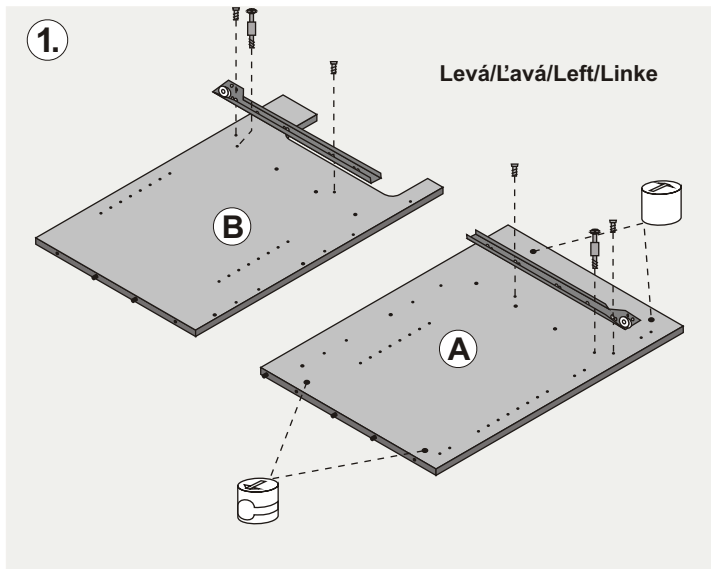

Montážní(y) návod 70.

Assembly instructions 70.

Montageanleitung 70.

KU 23 P	H-KUS DE 13 P, H-KUS DP S, H-KUS B S, H-KUS Z 3 S, H-KUS ZAS S, H-KUS DV P S, H-KUV B S, H-KUV ZP S, H-ROL KUV, H-LED RBI 4098 W, H-PABA, H-KUS DRE P, 2x H-R 400 A 50, H-USN 4 (H-Uxx 4), H-USN 1 (H-Uxx 1)
KU 23 L	H-KUS DE 13 L, H-KUS DP S, H-KUS B S, H-KUS Z 3 S, H-KUS ZAS S, H-KUS DV L S, H-KUV B S, H-KUV ZP S, H-ROL KUV, H-LED RBI 4098 W, H-PABA, H-KUS DRE P, 2x H-R 400 A 50, H-USN 4 (H-Uxx 4), H-USN 1 (H-Uxx 1)