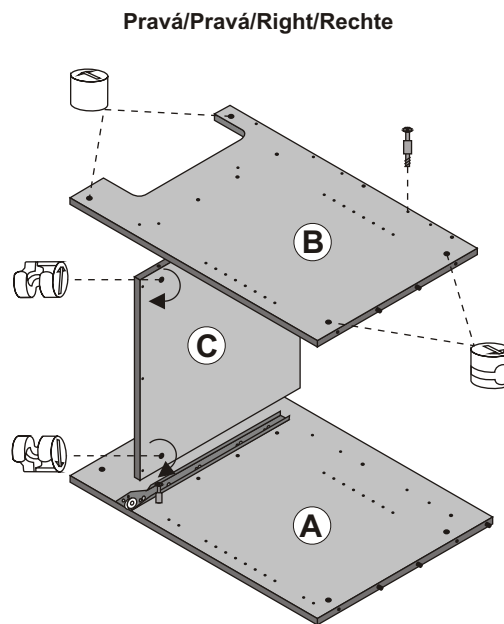

Montážní(y) návod 70.

Assembly instructions 70.

Montageanleitung 70.

KU 23 P	H-KUS DE 13 P, H-KUS DP S, H-KUS B S, H-KUS Z 3 S, H-KUS ZAS S, H-KUS DV P S, H-KUV B S, H-KUV ZP S, H-ROL KUV, H-LED RBI 4098 W, H-PABA, H-KUS DRE P, 2x H-R 400 A 50, H-USN 4 (H-Uxx 4), H-USN 1 (H-Uxx 1)
KU 23 L	H-KUS DE 13 L, H-KUS DP S, H-KUS B S, H-KUS Z 3 S, H-KUS ZAS S, H-KUS DV L S, H-KUV B S, H-KUV ZP S, H-ROL KUV, H-LED RBI 4098 W, H-PABA, H-KUS DRE P, 2x H-R 400 A 50, H-USN 4 (H-Uxx 4), H-USN 1 (H-Uxx 1)