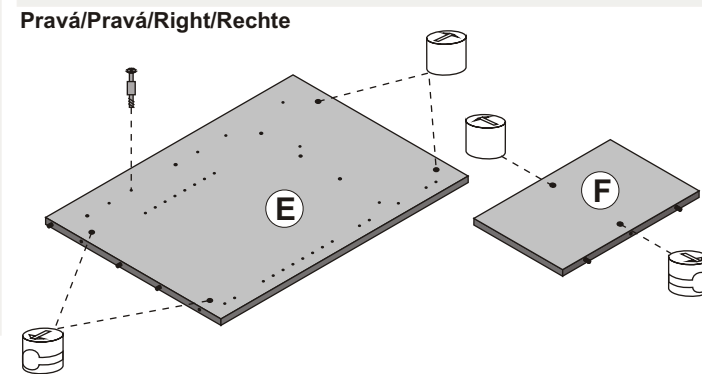

Montážní(y) návod 70.

Assembly instructions 70.

Montageanleitung 70.

KU 23 P	H-KUS DE 13 P, H-KUS DP S, H-KUS B S, H-KUS Z 3 S, H-KUS ZAS S, H-KUS DV P S, H-KUV B S, H-KUV ZP S, H-ROL KUV, H-LED RBI 4098 W, H-PABA, H-KUS DRE P, 2x H-R 400 A 50, H-USN 4 (H-Uxx 4), H-USN 1 (H-Uxx 1)
KU 23 L	H-KUS DE 13 L, H-KUS DP S, H-KUS B S, H-KUS Z 3 S, H-KUS ZAS S, H-KUS DV L S, H-KUV B S, H-KUV ZP S, H-ROL KUV, H-LED RBI 4098 W, H-PABA, H-KUS DRE P, 2x H-R 400 A 50, H-USN 4 (H-Uxx 4), H-USN 1 (H-Uxx 1)