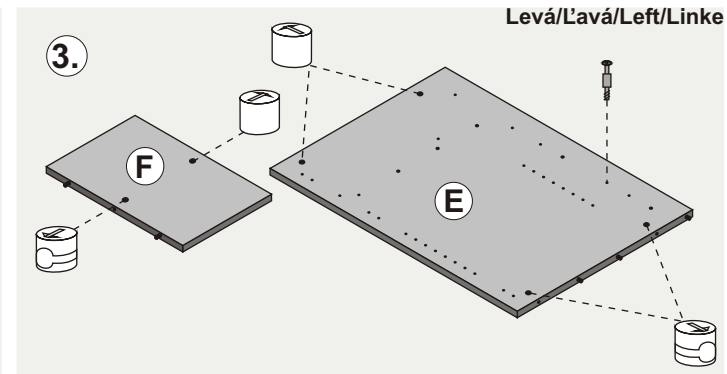

Montážní(y) návod 70.

Assembly instructions 70.

Montageanleitung 70.

KU 23 P	H-KUS DE 13 P, H-KUS DP S, H-KUS B S, H-KUS Z 3 S, H-KUS ZAS S, H-KUS DV P S, H-KUV B S, H-KUV ZP S, H-ROL KUV, H-LED RBI 4098 W, H-PABA, H-KUS DRE P, 2x H-R 400 A 50, H-USN 4 (H-Uxx 4), H-USN 1 (H-Uxx 1)
KU 23 L	H-KUS DE 13 L, H-KUS DP S, H-KUS B S, H-KUS Z 3 S, H-KUS ZAS S, H-KUS DV L S, H-KUV B S, H-KUV ZP S, H-ROL KUV, H-LED RBI 4098 W, H-PABA, H-KUS DRE P, 2x H-R 400 A 50, H-USN 4 (H-Uxx 4), H-USN 1 (H-Uxx 1)