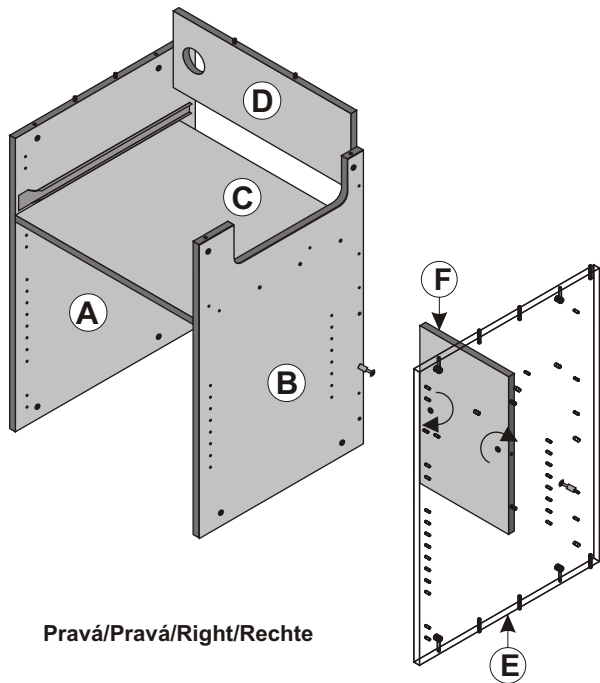

Levá/Lavá/Left/Linke

4.