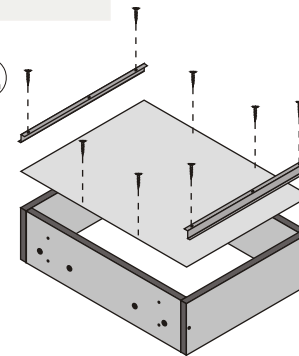

Levá/Lavá/Left/Linke

4.

Pravá/Pravá/Right/Rechte

Levá/Lavá/Left/Linke

5.

Pravá/Pravá/Right/Rechte

6.

7.

8.