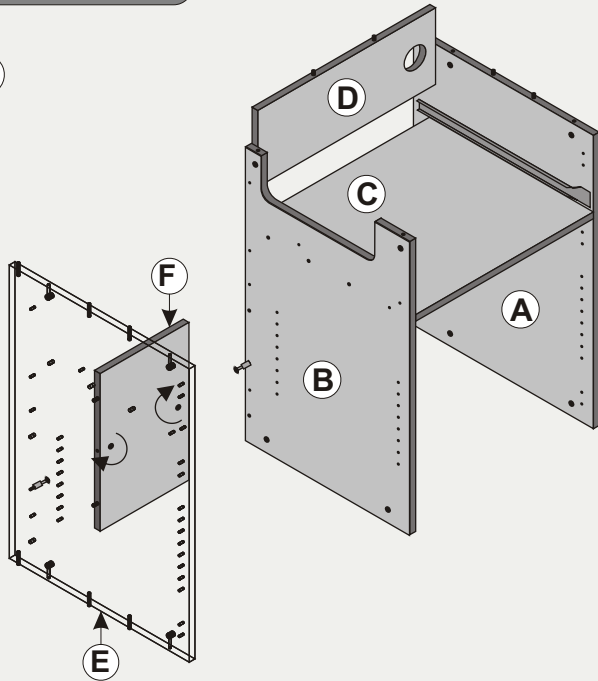

Levá/Lavá/Left/Linke

4.