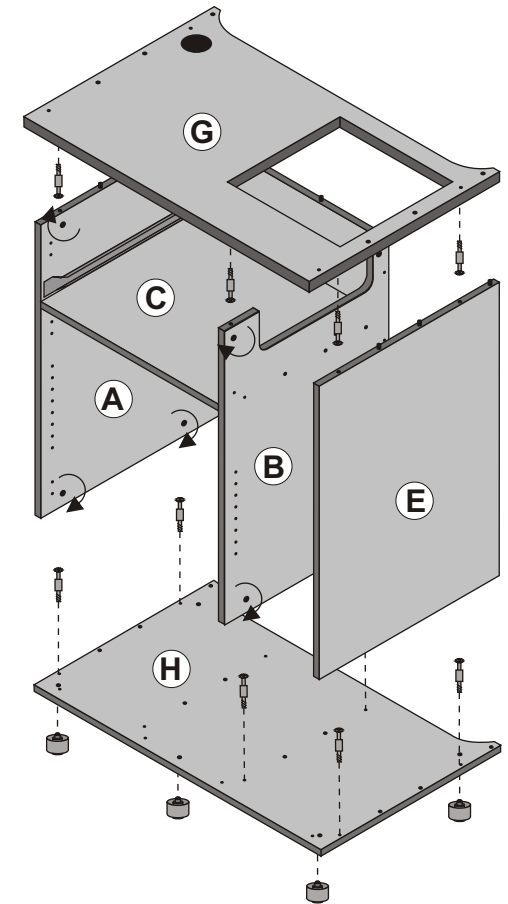

Pravá/Pravá/Right/Rechte