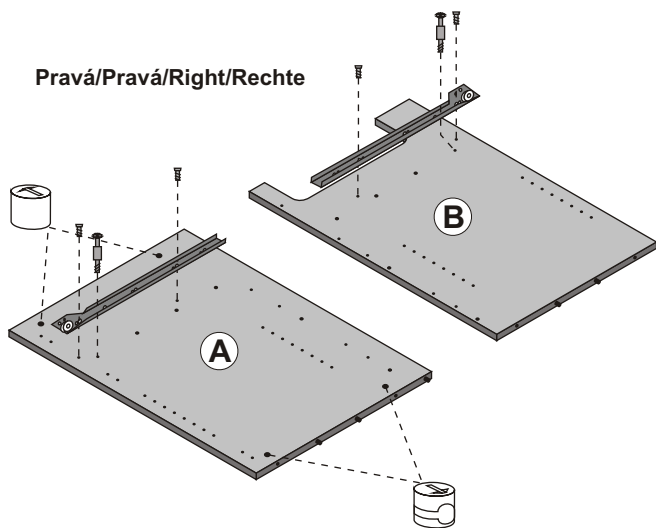

Montážní(y) návod 70.

Assembly instructions 70.

Montageanleitung 70.

KU 23 P	H-KUS DE 13 P, H-KUS DP S, H-KUS B S, H-KUS Z 3 S, H-KUS ZAS S, H-KUS DV P S, H-KUV B S, H-KUV ZP S, H-ROL KUV, H-LED RBI 4098 W, H-PABA, H-KUS DRE P, 2x H-R 400 A 50, H-USN 4 (H-Uxx 4), H-USN 1 (H-Uxx 1)
KU 23 L	H-KUS DE 13 L, H-KUS DP S, H-KUS B S, H-KUS Z 3 S, H-KUS ZAS S, H-KUS DV L S, H-KUV B S, H-KUV ZP S, H-ROL KUV, H-LED RBI 4098 W, H-PABA, H-KUS DRE P, 2x H-R 400 A 50, H-USN 4 (H-Uxx 4), H-USN 1 (H-Uxx 1)