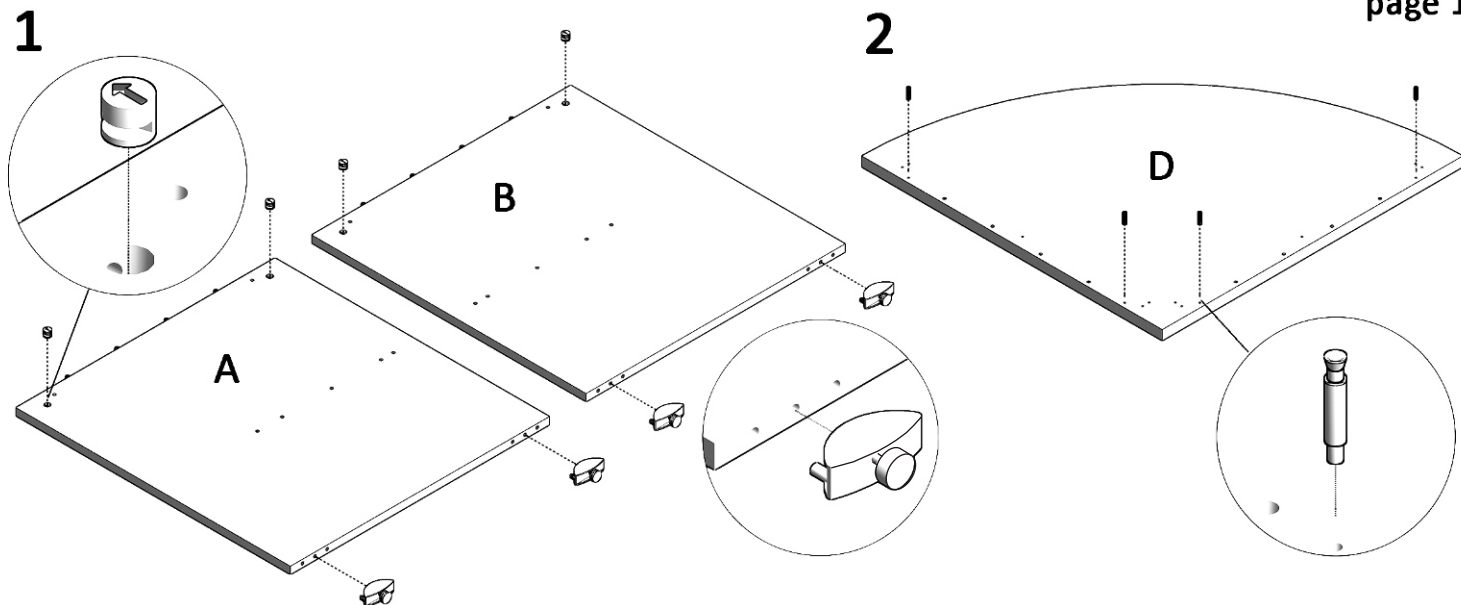

Montážní(y) návod 96.

Assembly instructions 96.

Montageanleitung 96.

GATE

GP 902 L(P) | H-T 90 L(P) S, H-R 6 S, H-TR 90 S

H-R 6 S	4 ks	
	4 ks	
	4 ks	
	4 ks	
	8 ks	
	1 ks	
	2 ks	
	1 ks	
	3 ks	
	4 ks	